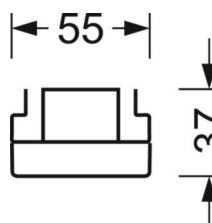

Оптика

Оснастка	LED, цветопередача/оттенок света CRI ≥ 80 / 4000K
Допуск для координаты цветности (MacAdam)	3SDCM
Фотобиологическая безопасность (светильник)	RG1
Номинальный световой поток	11555lm
Срок службы LED	50000h L80/B10 (Tq 25°C)
светоотдача светильников	169lm/W
Угол излучения	30° (C0) / 30° (C90)
UGR поп./вдоль	14.1 / 13.0

DEEP-LINK

<https://www.regiolux.de/ru/article/18644404100>

Ссылка	LED 12000lm 840
ηLB	100 %
Φ ↓/↑	99 % / 1 %
UGR поп./вдоль	14.1 / 13.0

Механика

цвет корпуса	белый стандартный для электротехники RAL 9016
размеры (LxWxH/DxH)	1531mm x 55mm x 37mm
вес (нетто)	1.9kg
Вид монтажа	сборка трековых систем

размеры

L	1531 mm	Длина
В	55 mm	Ширина
Н	37 mm	Высота