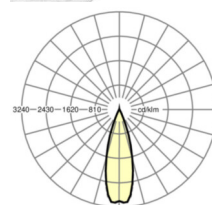

параметры

номер заказа	18644404100
код EAN	4020863358243
номер таможенного тарифа	94051190
Знак прохождения контроля	IP 64, класс защиты I, ENEC10 VDE, F, D, HACCP DIN10500/Food/IFS-пригодность для применения/BRC, Indoor, CE
Степень ударопрочности IK	IK03 (-20°C bis 25°C)
Температура окружения	ta -20°C в 25°C
Гарантийный срок	5 лет
Государственные программы поддержки	BEG - государственные субсидии для энергосберегающих зданий (действительна только для Германии)

электротехника

Балласт	Электронный драйвер (1 штука)
Мощность системы	68W
сетевое напряжение	230V/50Hz
автоматический предохранитель (пусковой ток)	10 штук/B10, 16 штук/B16, 10 штук/C10, 16 штук/C16
класс энергосбережения/Источник света	C

Оптика

Оснастка	LED, цветопередача/оттенок света CRI ≥ 80 / 4000K
Допуск для координаты цветности (MacAdam)	3SDCM
Фотобиологическая безопасность (светильник)	RG1
Номинальный световой поток	11555lm
Срок службы LED	50000h L80/B10 (Tq 25°C)
светоотдача светильников	169lm/W
Угол излучения	30° (C0) / 30° (C90)
UGR поп./вдоль	14.1 / 13.0

DEEP-LINK

<https://www.regiolux.de/ru/article/18644404100>

Ссылка	LED 12000lm 840
ηLB	100 %
Φ ↓/↑	99 % / 1 %
UGR поп./вдоль	14.1 / 13.0